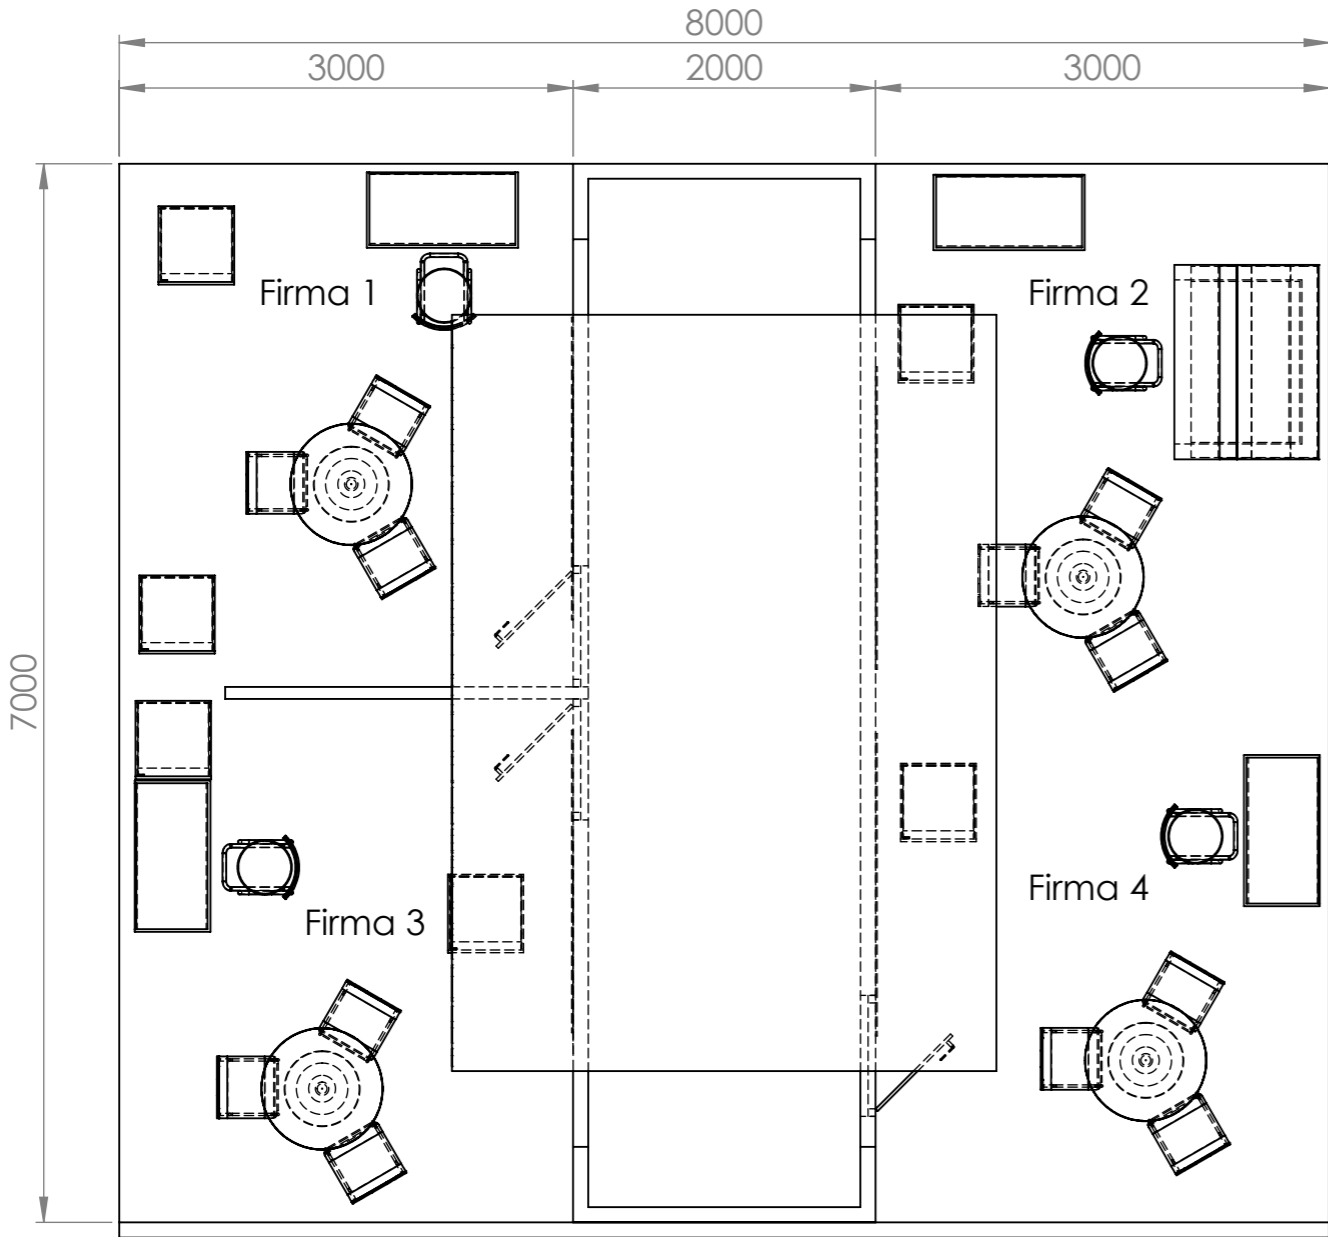

Companie	Pozitie
LTA MONDIAL SRL	1
VLADALEX IMPEX	2
DRY FRUITS TRANSILVANIA SRL-D	3
APIPRODEX	4

**Organic - Hall 7  
Stand 8x7m**